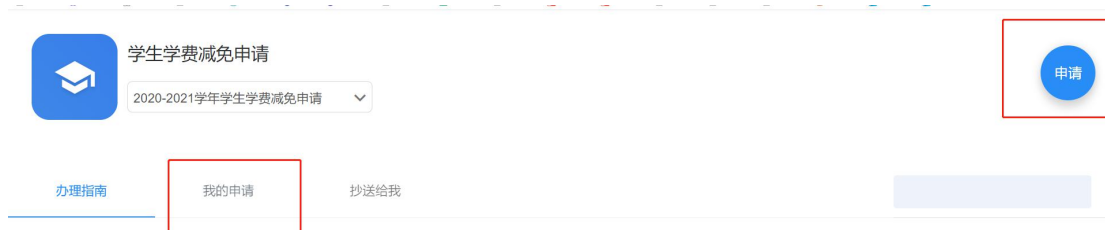

(1) 登录学工系统（在水 E 方）

网址登录：<https://ixy.zjweu.edu.cn:8080/login>

手机端：相约浙水院--微门户--在水 E 方

易班 app--选择在水 E 方

(2) 登录后选择应用申请：学生学费减免申请

学生申请：

辅导员审批：