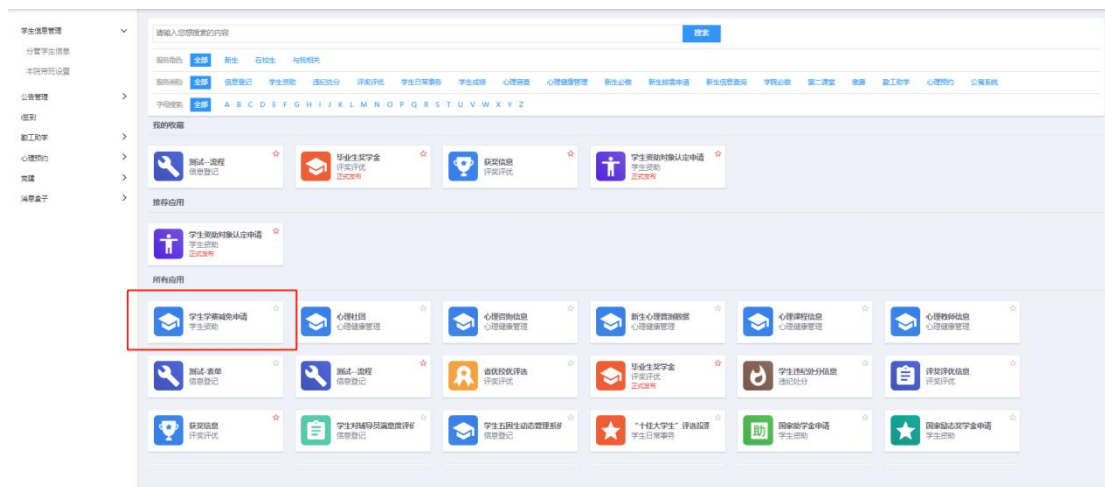

(2) 登录后选择应用申请：学生学费减免申请